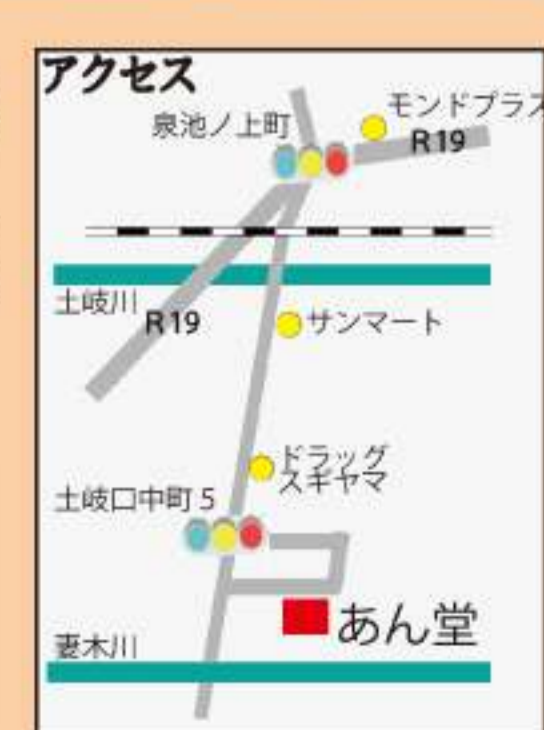

昨今、川崎では包丁を使った悲惨な通り魔事件が起きたが、正義漢のご主人の憤りはいかばかりかと想像する。ご主人にとって包丁とは、本来その対極にあるもので、ひたすら人を幸福にするためにのみ存在する。

住所：土岐市土岐口中町5丁目23番地  
営業時間：11:30 ~ 14:00  
17:00 ~ 21:30  
定休日：月曜日  
TEL：0572-51-4689