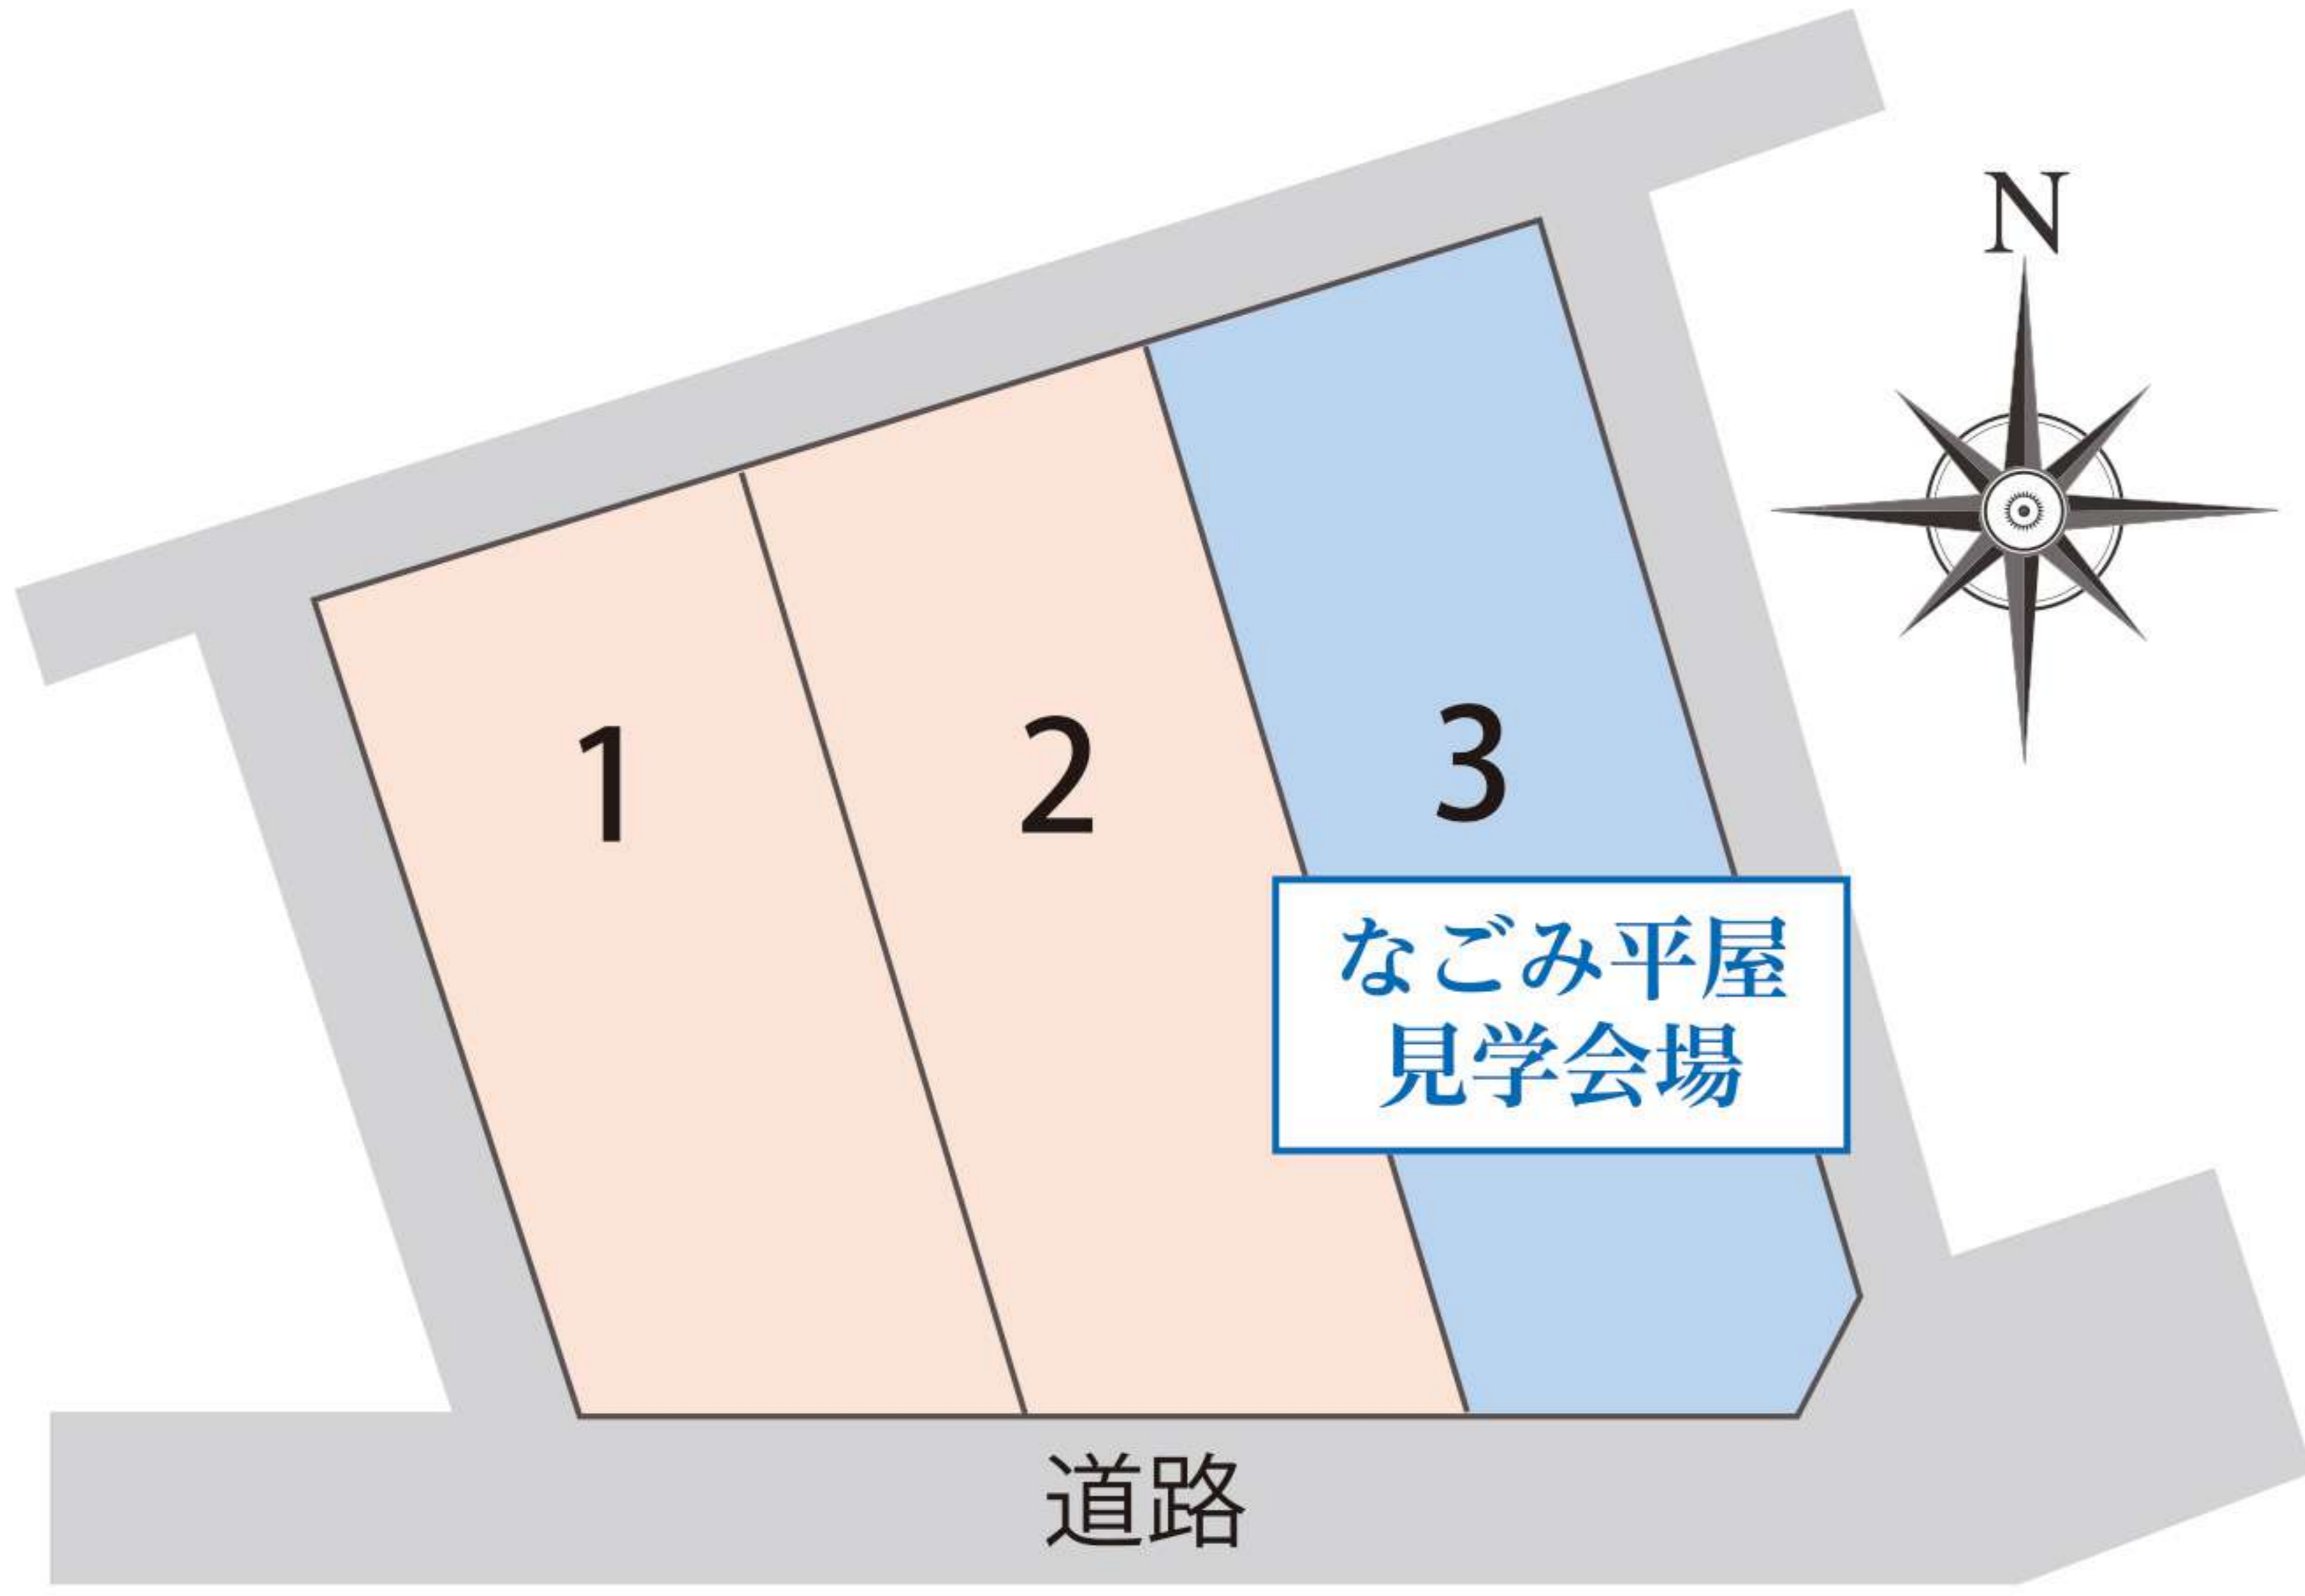

なごみ平屋見学会で同時ご案内!

中津川市苗木分譲

区画番号	価格	土地面積
1	665万円	323.11㎡ (97.74坪)
2	693万円	336.82㎡ (101.88坪)
3	済	—

●所在地 / 中津川市苗木夫婦橋 ●地目 / 宅地 ●用途地域 / 無指定 ●建ぺい率 / 60% ●容積率 / 200% ●道路 / 幅員約4m ●建築条件 / 有 ●設備 / 上水道・合併浄化槽 ●交通 / JR「中津川駅」約5.9Km ●学区 / 苗木小学校(約650m)、苗木中学校(約850m) ●売主様 / 売主

生活や子育てに
便利な立地です

苗木小学校
徒歩 9分

苗木中学校
徒歩 11分

パロー苗木店
徒歩 5分

郵便局
徒歩 7分

ご案内できます! おすすめ不動産情報

中津川市 茄子川

分筆可能
応相談

価格 **1,755万円**
土地面積: 892.56㎡ (270坪)

●所在地 / 中津川市茄子川 ●地目 / 雑種地 ●用途地域 / 無指定 ●建ぺい率 / 60% ●容積率 / 200% ●道路 / 幅員約6m ●建築条件 / 有 ●設備 / 上水道・合併浄化槽 ●交通 / JR「美乃坂本」駅約4.0Km ●学区 / 坂本小学校・坂本中学校 ●売主様 / 売主

恵那市 大井町野越

日当たり
良好!

価格 **504万円**
土地面積: 416.73㎡ (126.1坪)

●所在地 / 恵那市大井町野越 ●地目 / 宅地 ●用途地域 / 無指定 ●建ぺい率 / 60% ●容積率 / 200% ●道路 / 幅員約4m ●建築条件 / 有 ●設備 / 上水道 ●交通 / JR「恵那駅」約2.4Km ●学区 / 大井小学校・恵那東中学校 ●売主様 / 売主