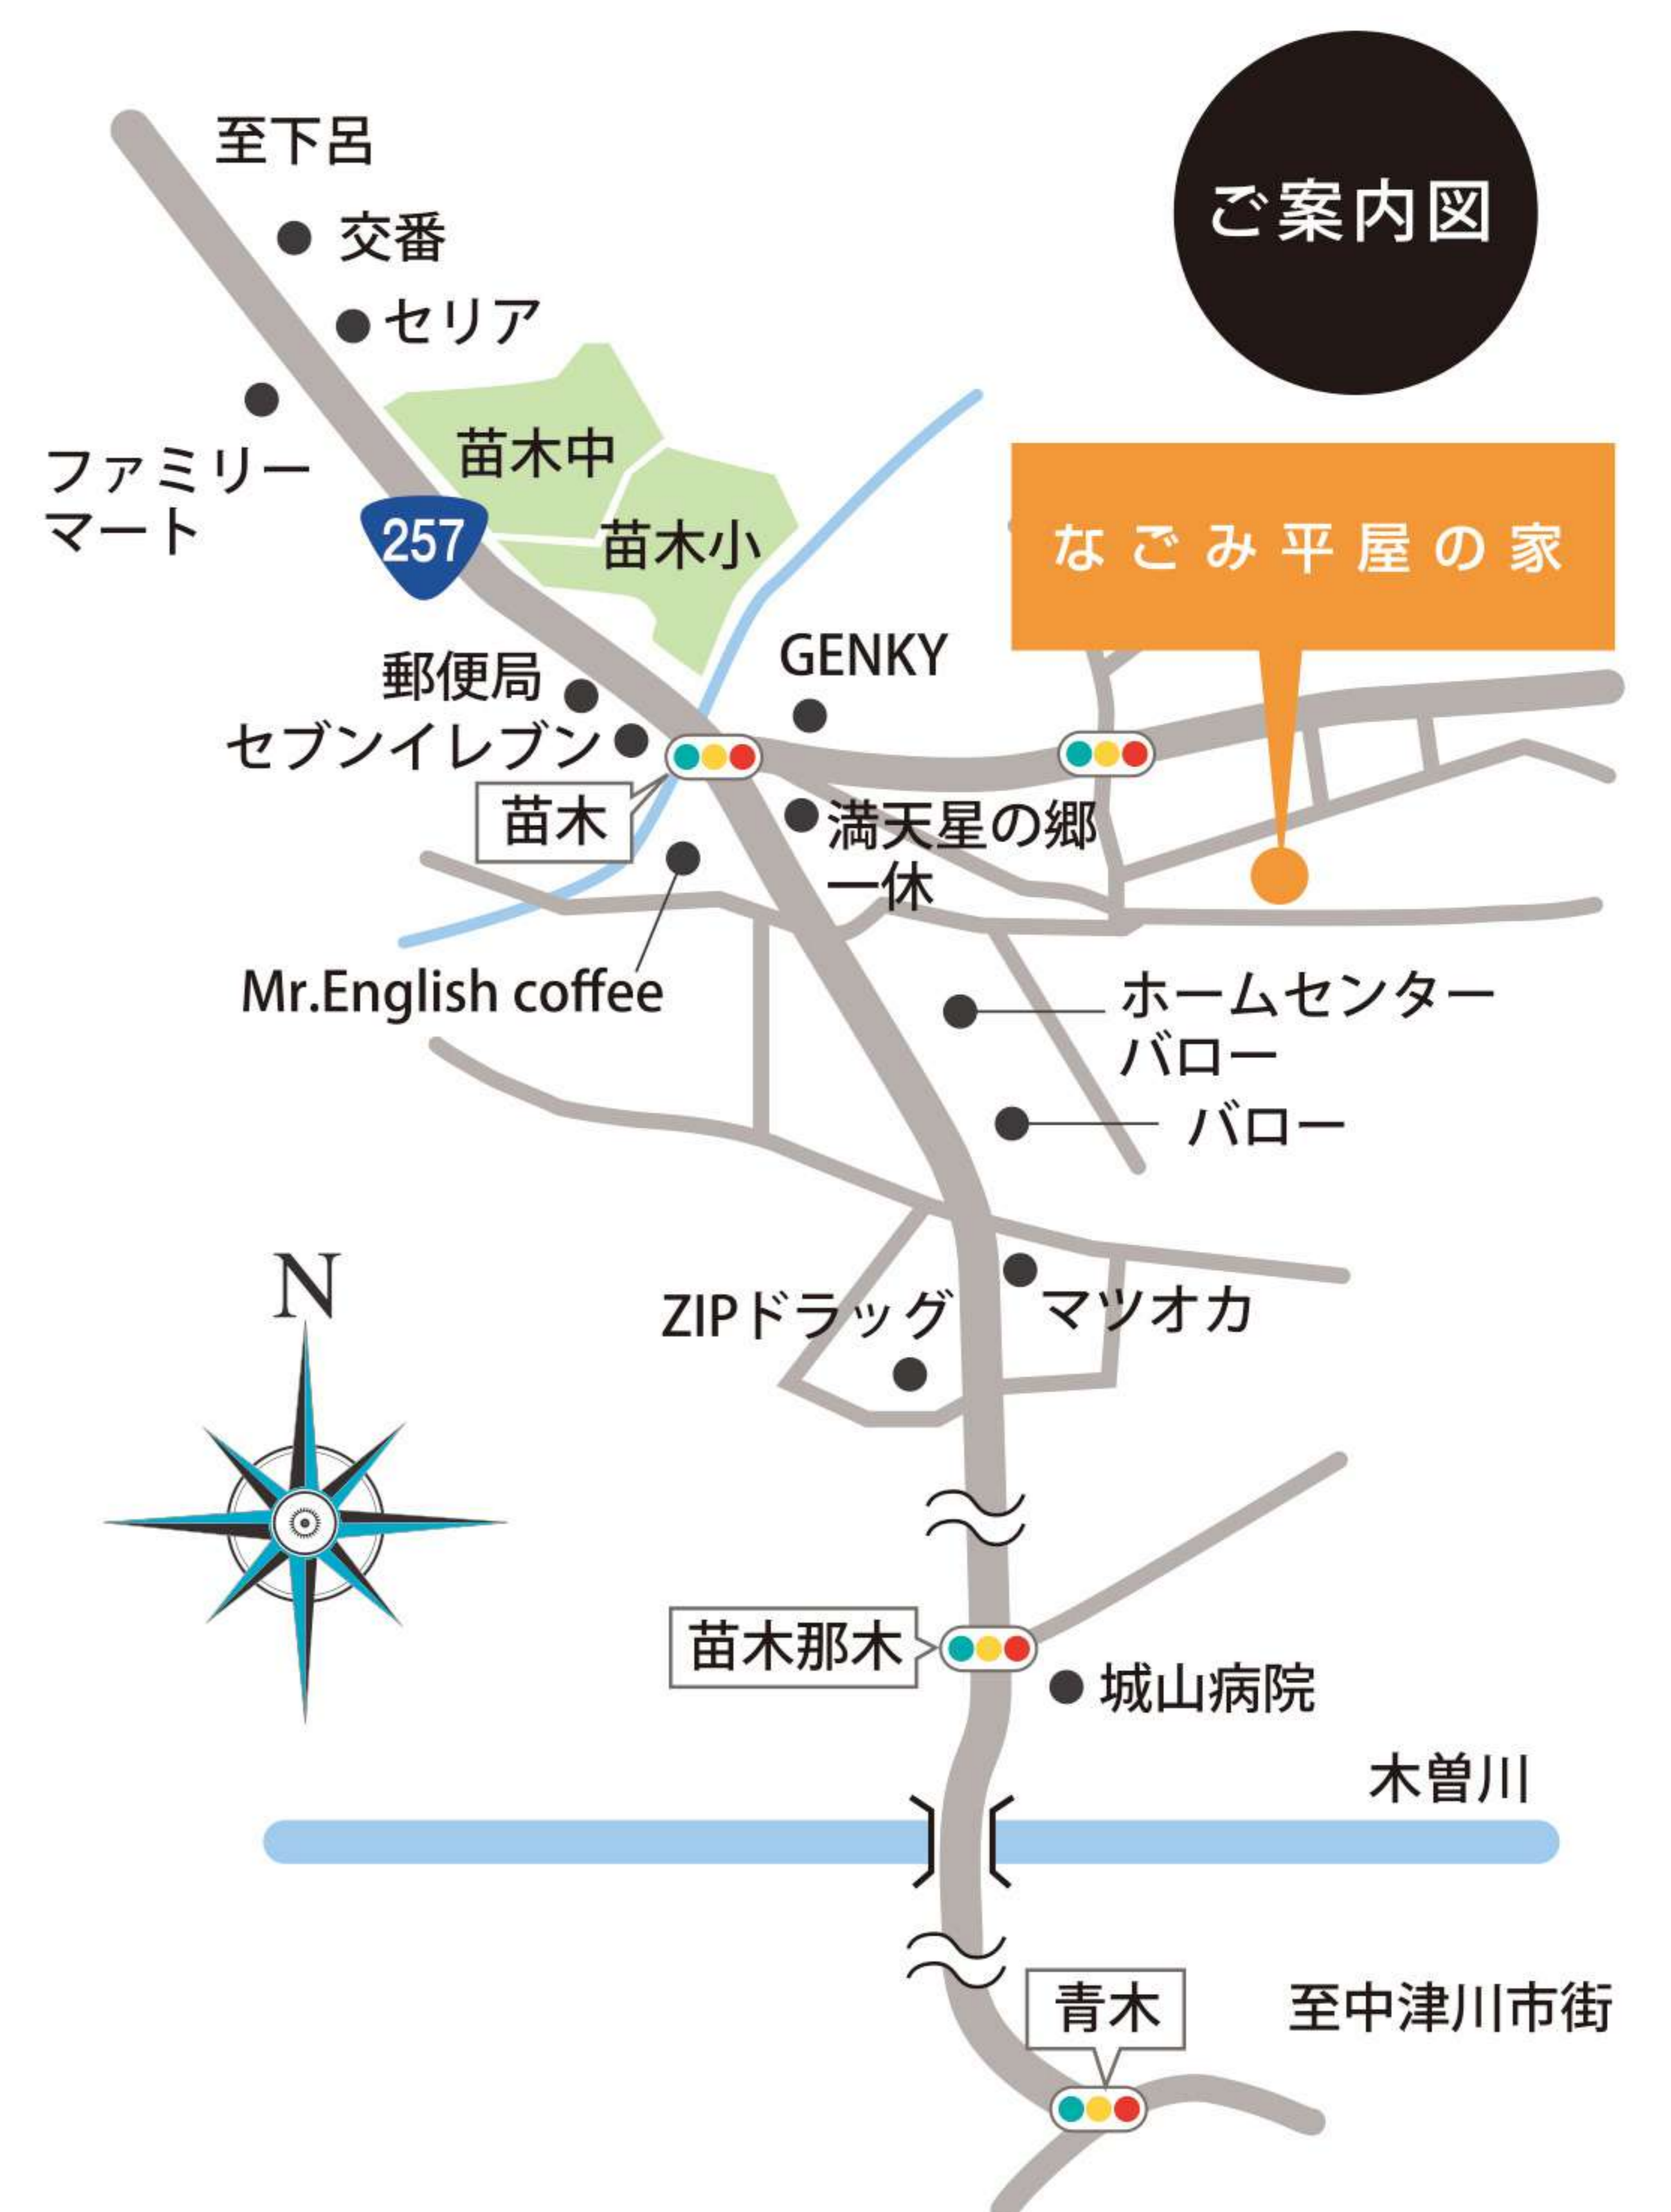

セントラル建設株式会社
Central Construction Co., Ltd. central1961.com
<http://www.central1961.com/>
建設業許可 国土交通大臣許可(特-25) 第011426号
宅地建物取引業登録 岐阜県知事免許(01) 第00476号

〒509-7201
岐阜県恵那市大井町1202-4
TEL.0573-26-4114

お問い合わせ
セントラル建設 住宅事業部 担当:木藤
携帯電話 090-2233-4656