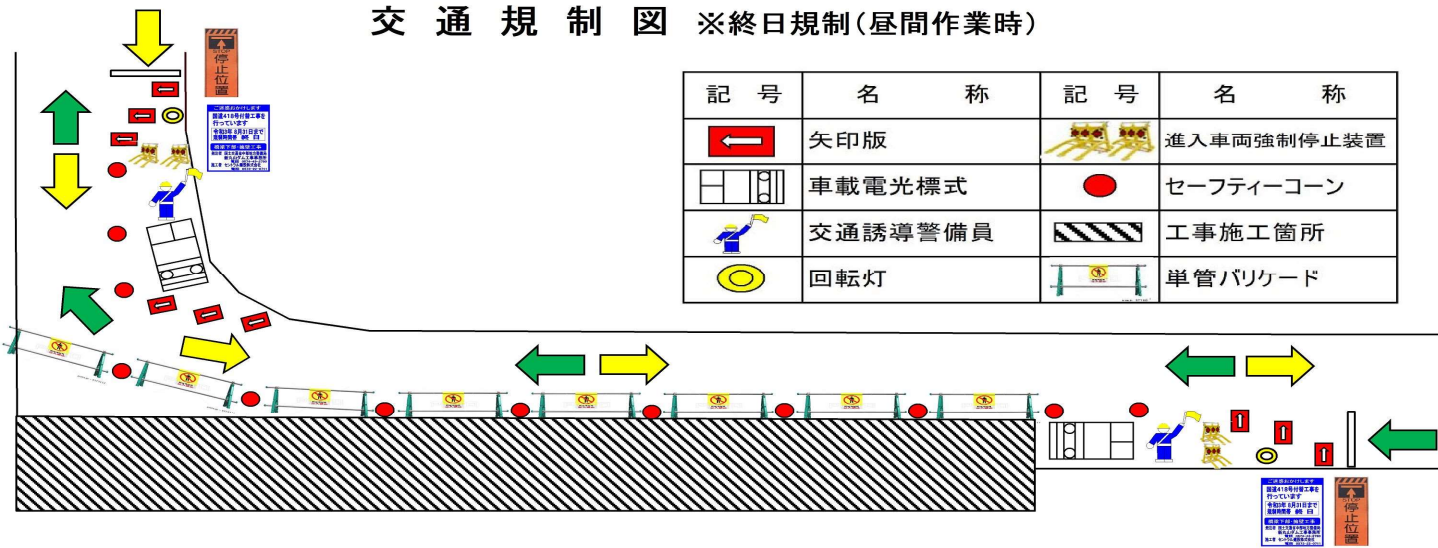

平面図

交通規制図 ※終日規制(昼間作業時)

交通規制図 ※終日規制(夜間・現場休工時)