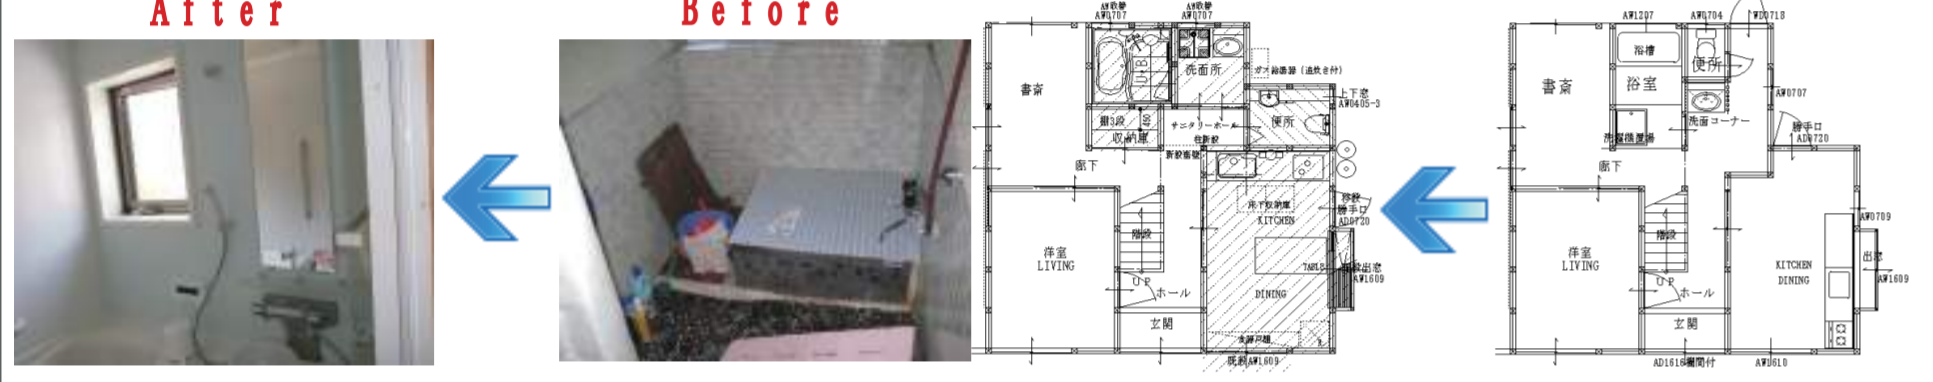

アンリ・ルソー (1844-1910)

「眠れるジブシー女」

せんとらるライナー

2011年7・8月号

安全と快適を創造する

先月、南木曾のH様邸でリ

最後に、H様邸は現場が

せんとらるライナー 食堂車