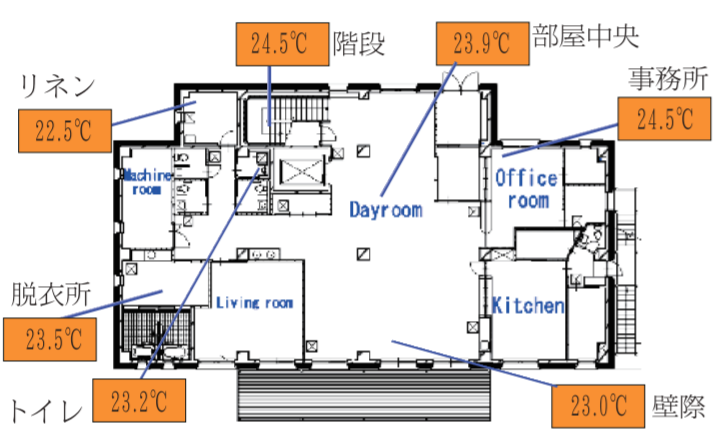

建物どこでも温度が均一でヒートショックを防ぎます。 ※2009年1月23日 桜ハウス1Fで測定