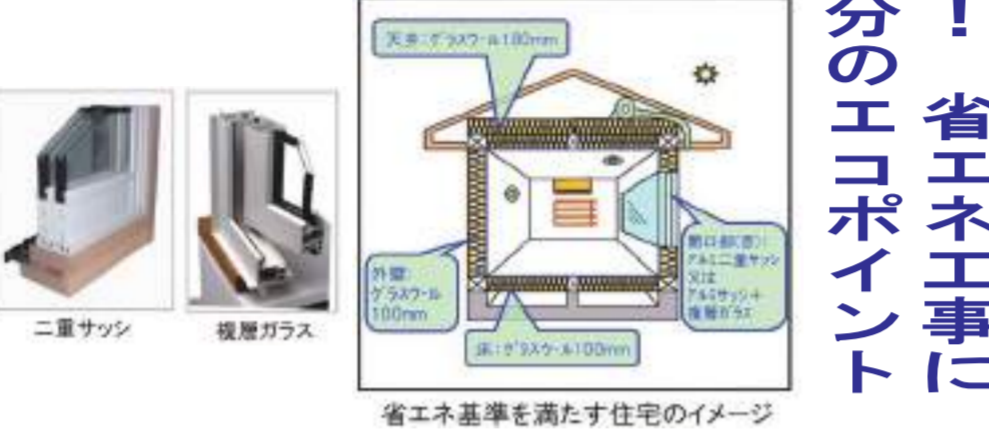

舗装現場が大好き。好きだから続けて来た。今も現地で仕事をする。

せんとらるライナー 3号

住宅版エコポイント始まる!

今がチャンス! 省エネ工事に最大三十万円分のエコポイント

Table with columns: 工事の種類 (New construction, Renovation), ポイント数 (30万, 10万, etc.), and specific items like windows, walls, beds.